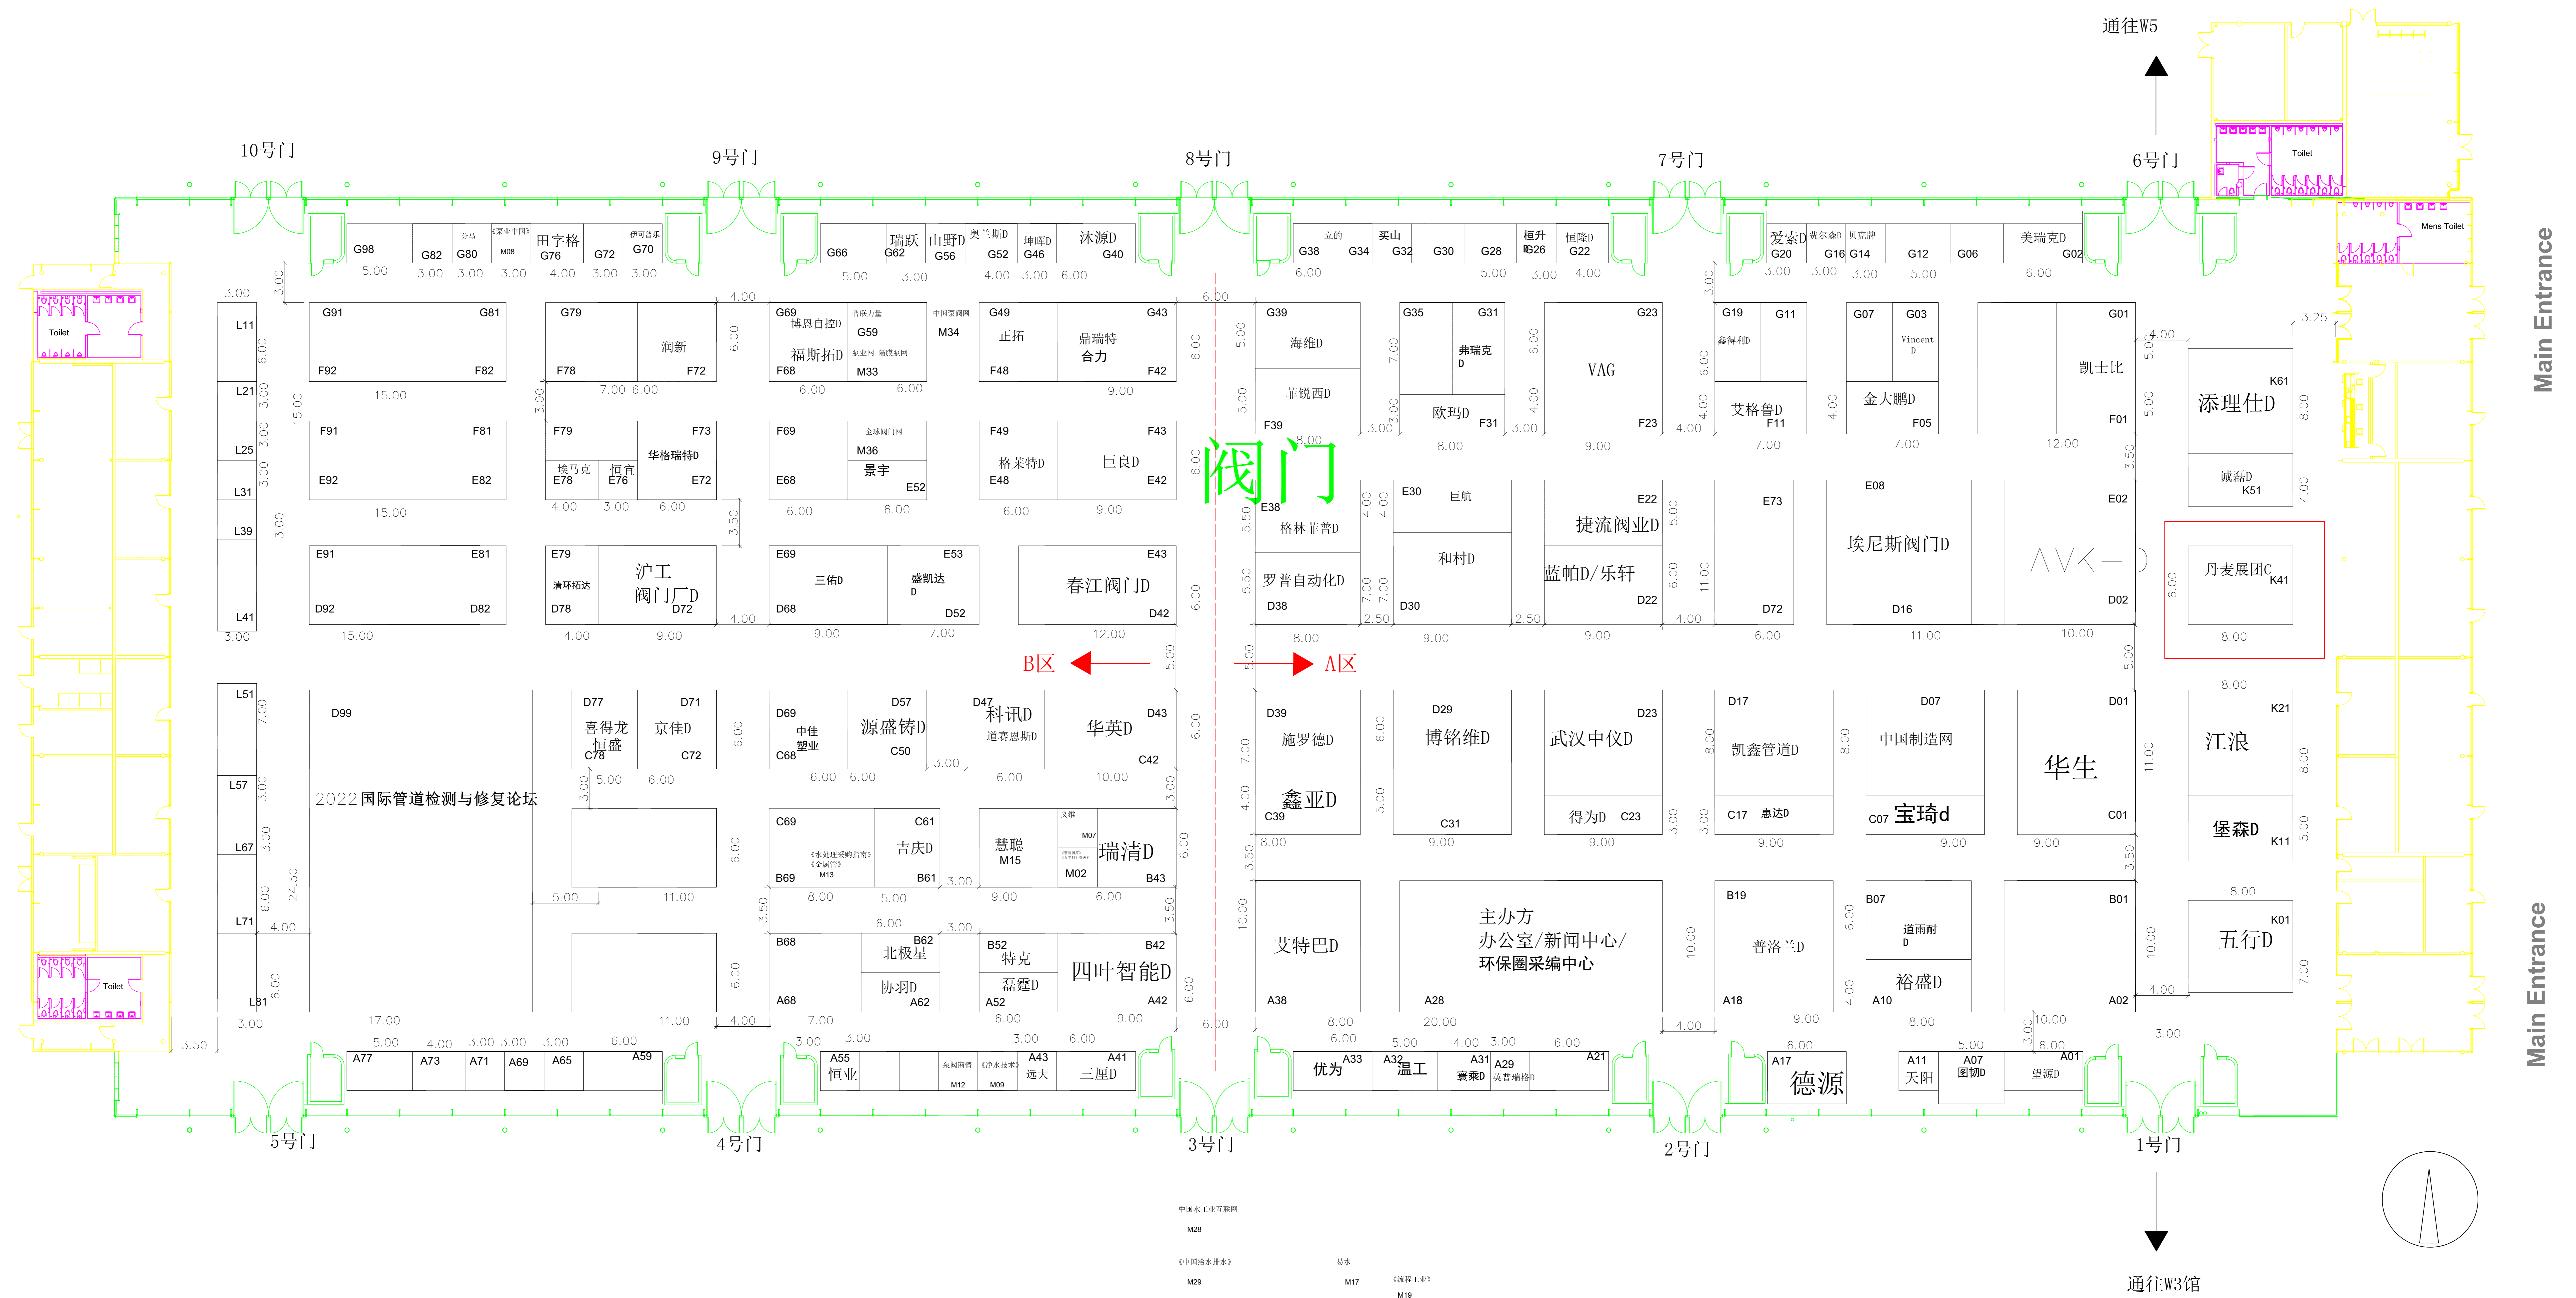

第24届中国环博会

2023. 4. 19-21 上海新国际博览中心

IE expo China 2023 | April 19-21, 2023 (SNIEC)

W4馆布展标准平面图

Hall W4 Layout Standard Plan

阀门

B区

A区

通往W5

通往W3馆

Main Entrance

Main Entrance

中国水工业互联网 M28
中国供水技术 M29
水务 M17
《国际工程》 M19