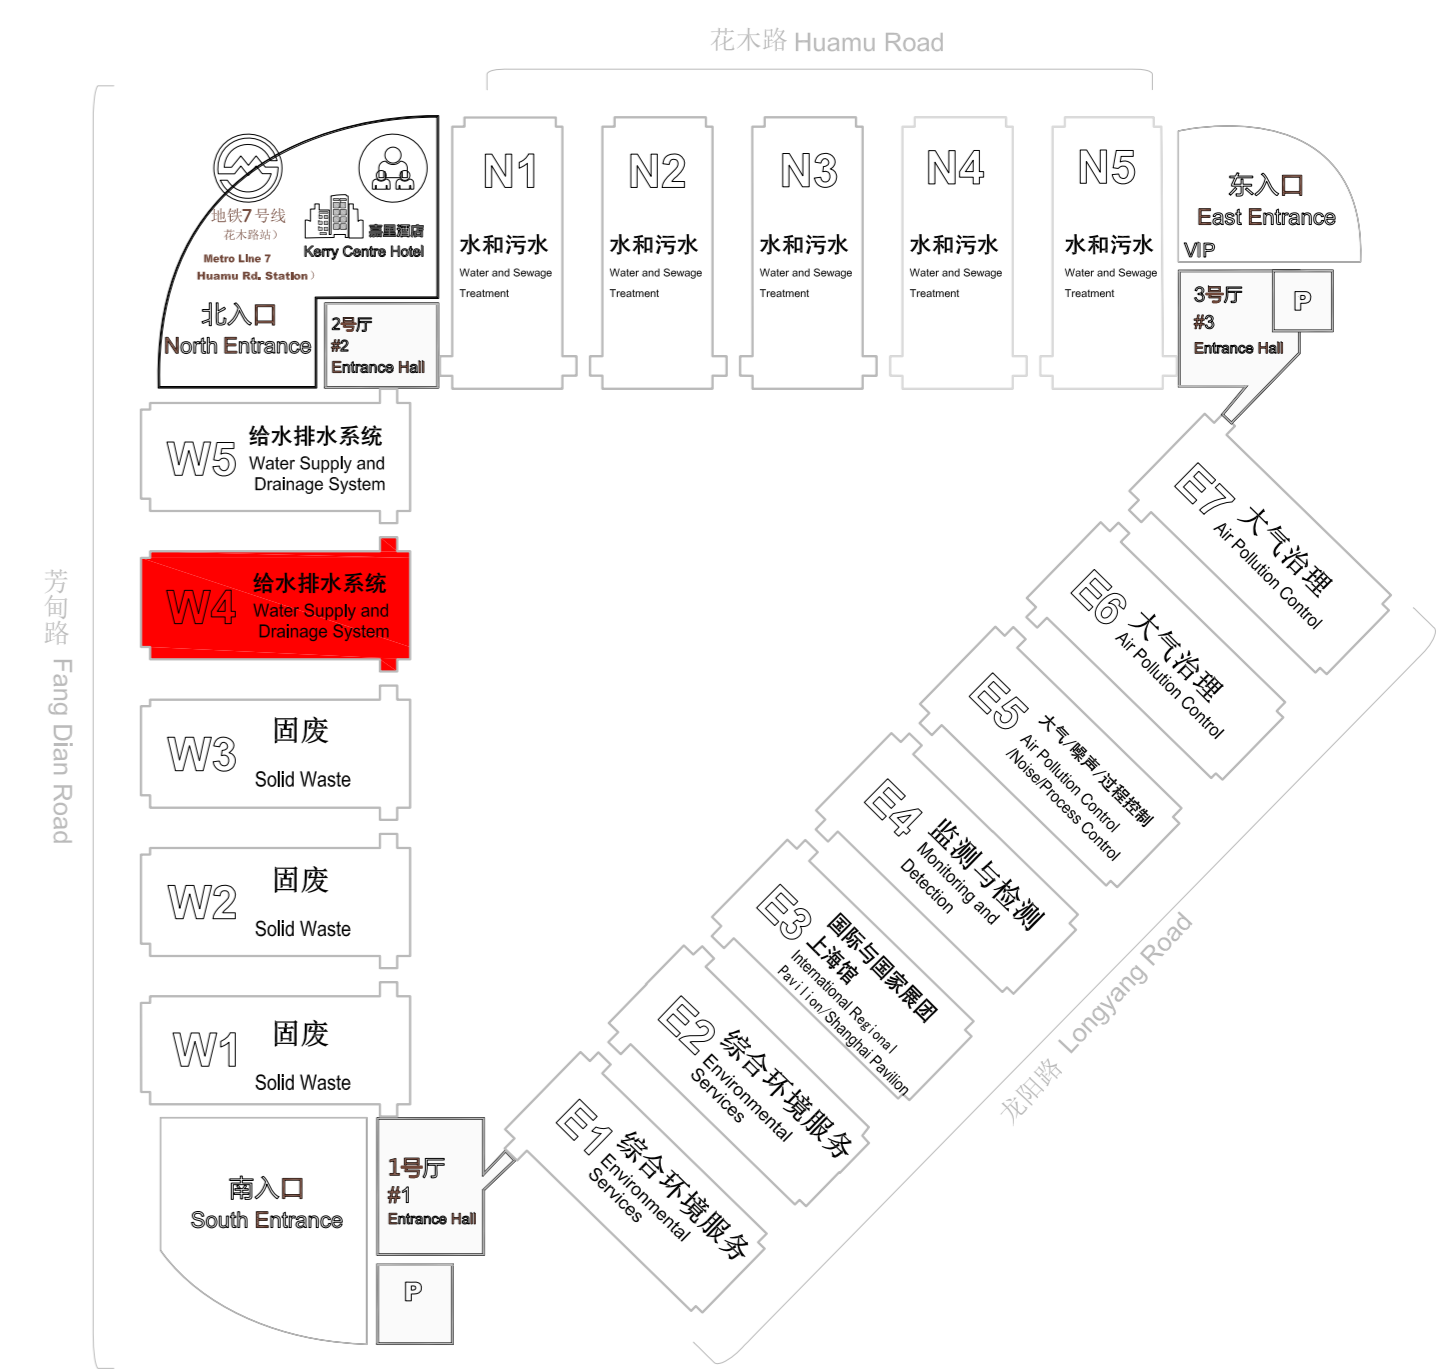

第24届中国环博会

2023. 4. 19-21 上海新国际博览中心

IE expo China 2023 | April 19-21, 2023 (SNIEC)

W4馆布展标准平面图

Hall W4 Layout Standard Plan

阀门

B区

A区

通往W5

通往W3馆

Main Entrance

Main Entrance

中国水工业互联网 M28
中国供水技术 M29
水务 M17
《国际工程》 M19